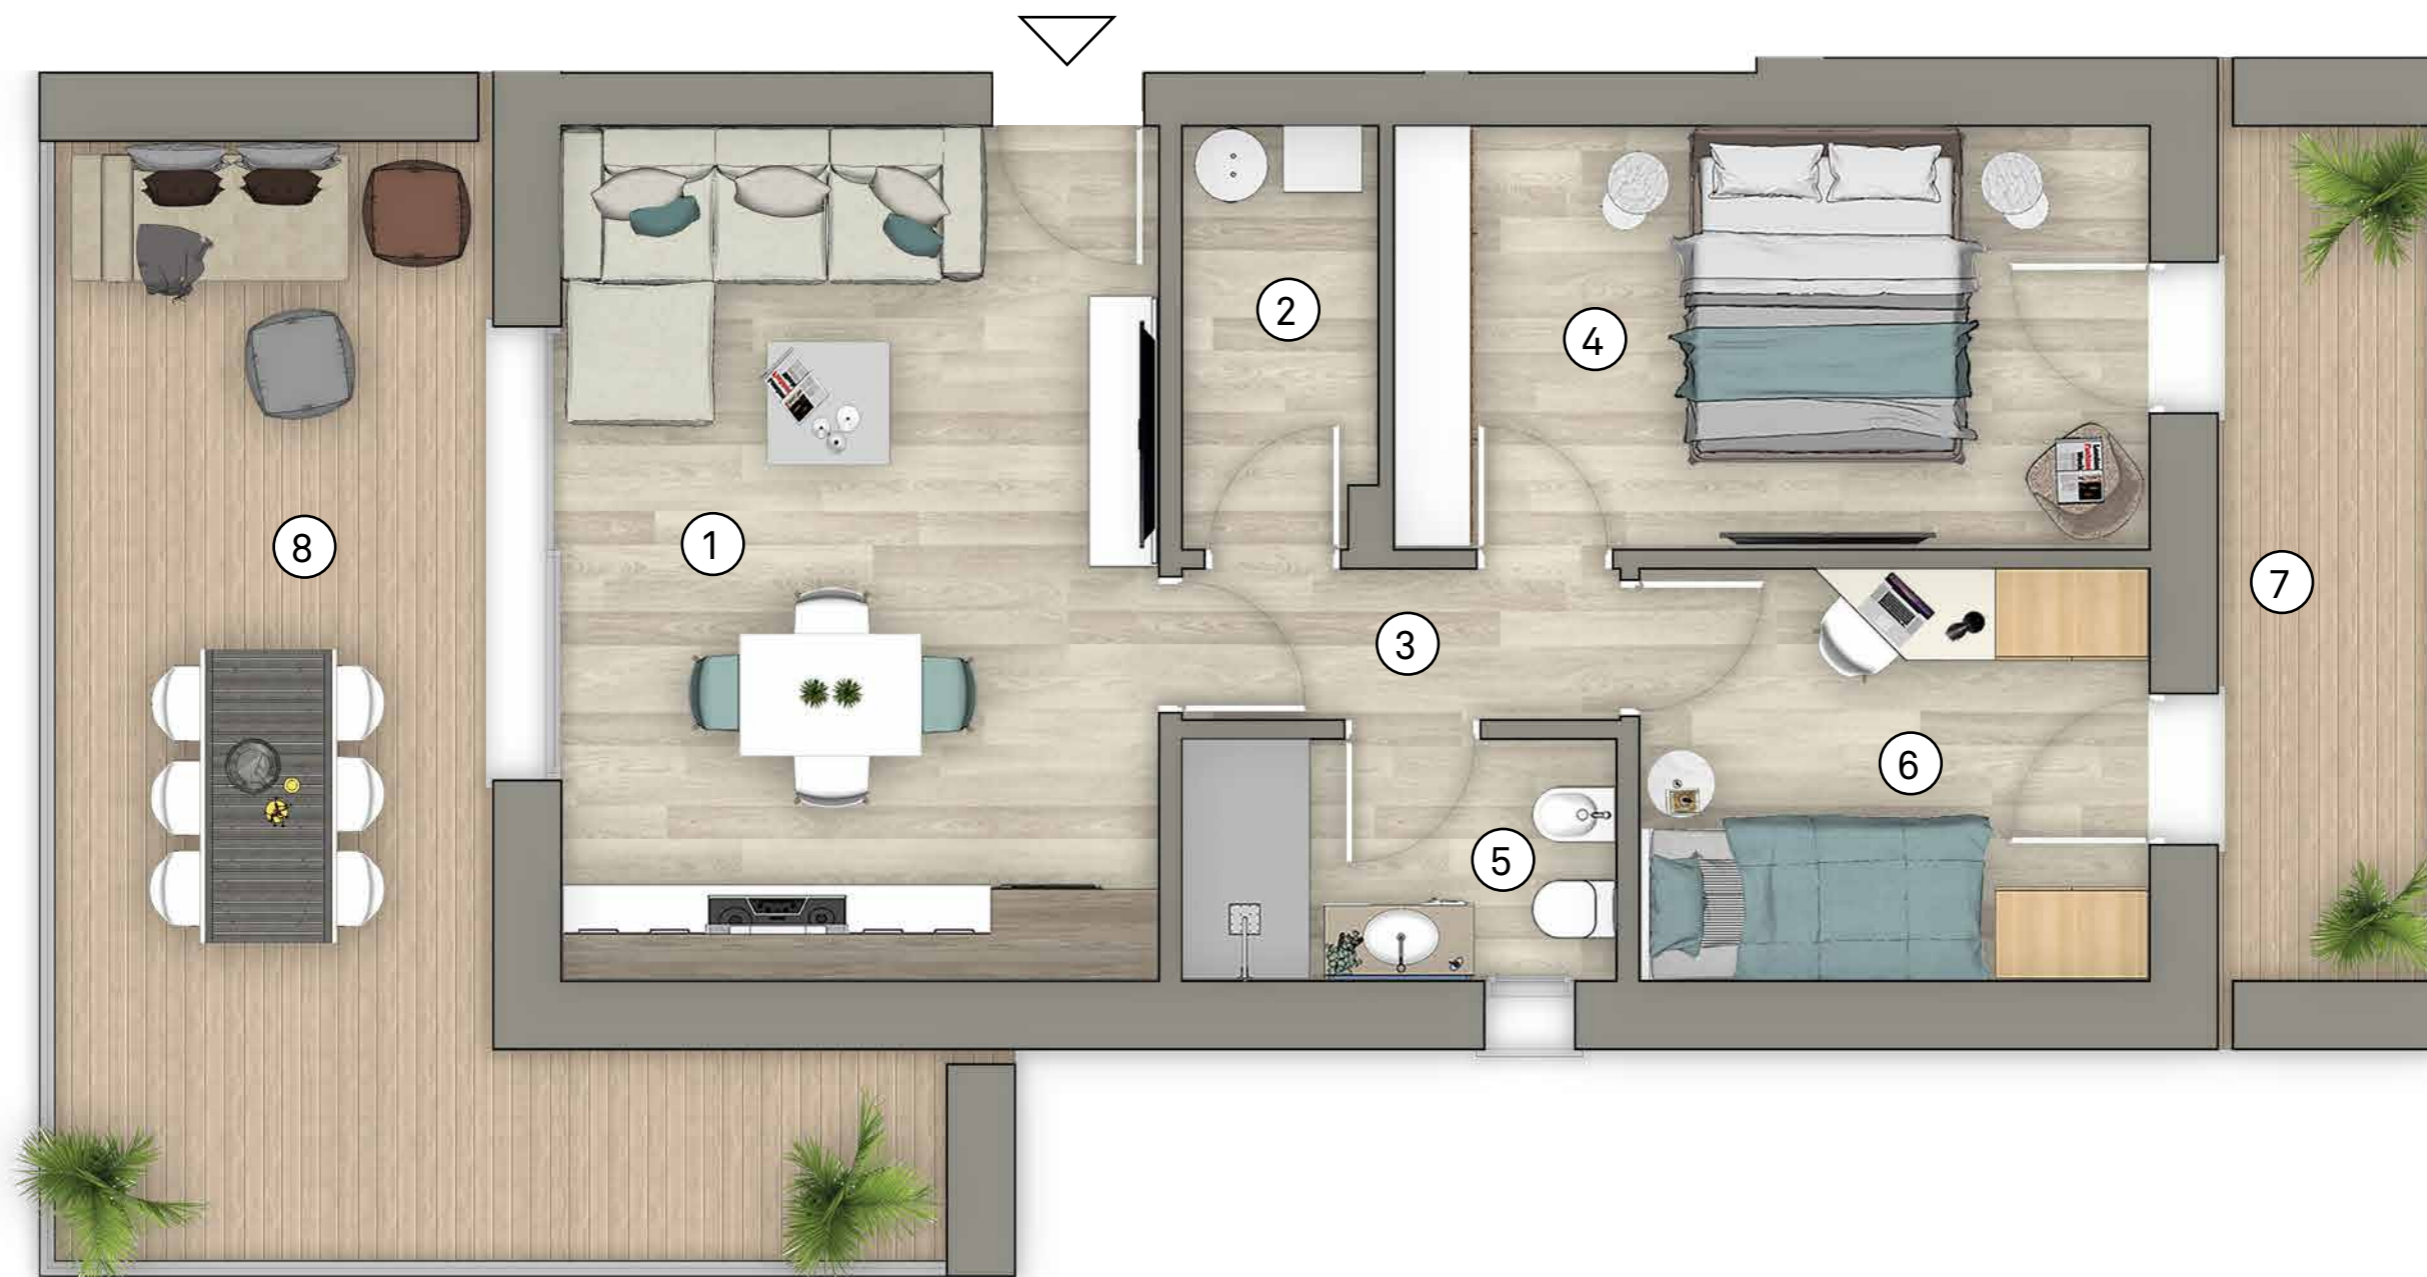

# Appartamento 04

Pianta Piano Primo

VOGUE  
JESOLO

PROSPETTO EST

SCALA 1:50

SUPERFICIE TOTALE 90,15 MQ

1 Soggiorno-cucina	22,32	MQ
2 Vano tecnico	3,56	MQ
3 Disimpegno	2,90	MQ
4 Camera	14,00	MQ
5 Bagno	4,60	MQ
6 Camera	9,20	MQ
7 Terrazza	7,91	MQ
8 Terrazza	25,66	MQ