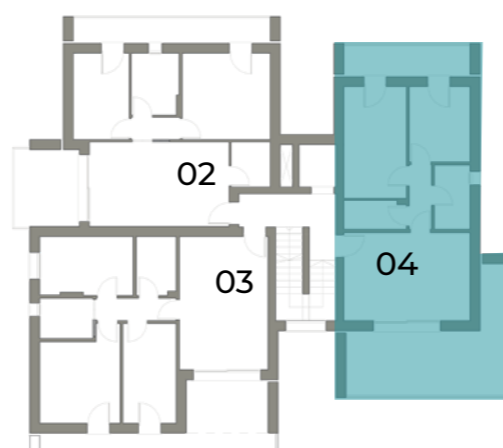

# Appartamento 04

Pianta Piano Primo

VOGUE  
JESOLO

PROSPETTO EST

SCALA 1:50

SUPERFICIE TOTALE 90,15 MQ

1 Soggiorno-cucina	22,32	MQ
2 Vano tecnico	3,56	MQ
3 Disimpegno	2,90	MQ
4 Camera	14,00	MQ
5 Bagno	4,60	MQ
6 Camera	9,20	MQ
7 Terrazza	7,91	MQ
8 Terrazza	25,66	MQ