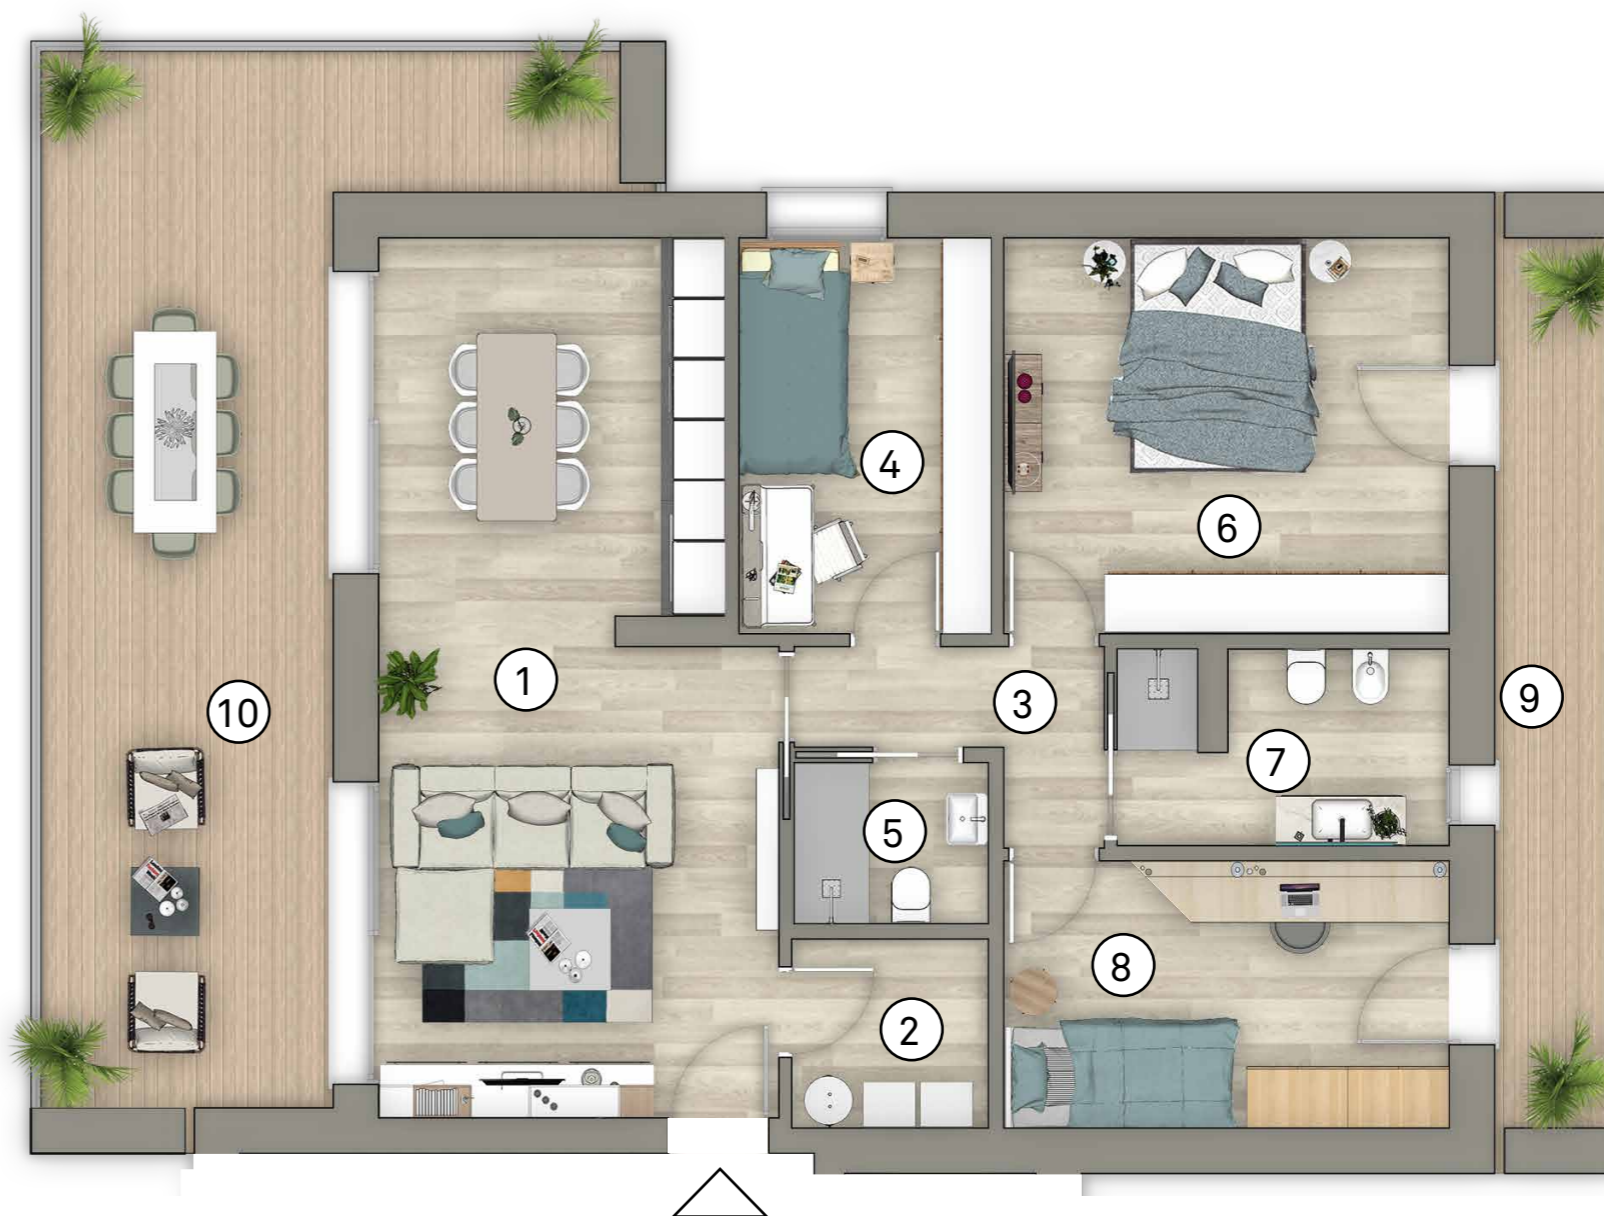

# Appartamento 19

Pianta Piano Settimo

VOGUE  
JESOLO

PROSPETTO OVEST

SUPERFICIE TOTALE 133,18 MQ

1 Soggiorno-cucina	32,12	MQ
2 Vano tecnico	3,66	MQ
3 Disimpegno	4,08	MQ
4 Camera	9,82	MQ
5 Bagno	3,09	MQ
6 Camera	17,36	MQ
7 Bagno	6,07	MQ
8 Camera	11,72	MQ
9 Terrazza	9,71	MQ
10 Terrazza	35,55	MQ

SCALA 1:75