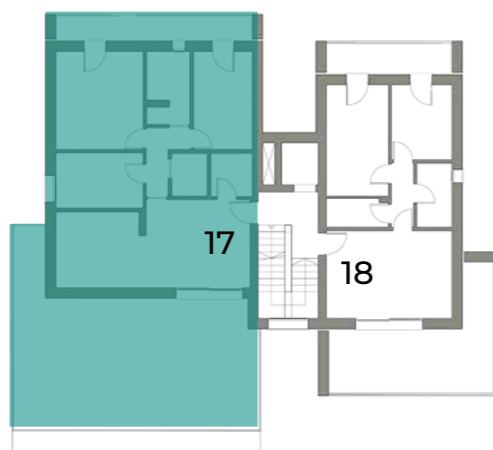

Appartamento 17

Pianta Piano Sesto

VOGUE
JESOLO

PROSPETTO OVEST

SUPERFICIE TOTALE 165,77 MQ

1 Soggiorno-cucina	32,12	MQ
2 Vano tecnico	3,66	MQ
3 Disimpegno	4,08	MQ
4 Camera	9,82	MQ
5 Bagno	3,09	MQ
6 Camera	17,36	MQ
7 Bagno	6,12	MQ
8 Camera	11,72	MQ
9 Terrazza	9,71	MQ
10 Terrazza	68,09	MQ

SCALA 1:75