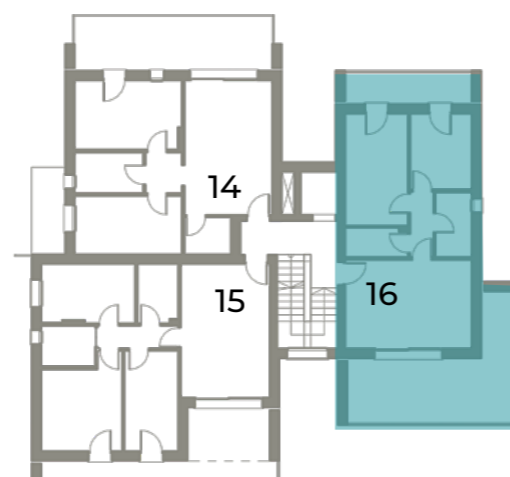

Appartamento 16

Pianta Piano Quinto

VOGUE
JESOLO

PROSPETTO EST

SCALA 1:50

SUPERFICIE TOTALE 90,15 MQ

1 Soggiorno-cucina	22,32	MQ
2 Vano tecnico	3,56	MQ
3 Disimpegno	2,90	MQ
4 Camera	14,00	MQ
5 Bagno	4,60	MQ
6 Camera	9,20	MQ
7 Terrazza	7,91	MQ
8 Terrazza	25,66	MQ