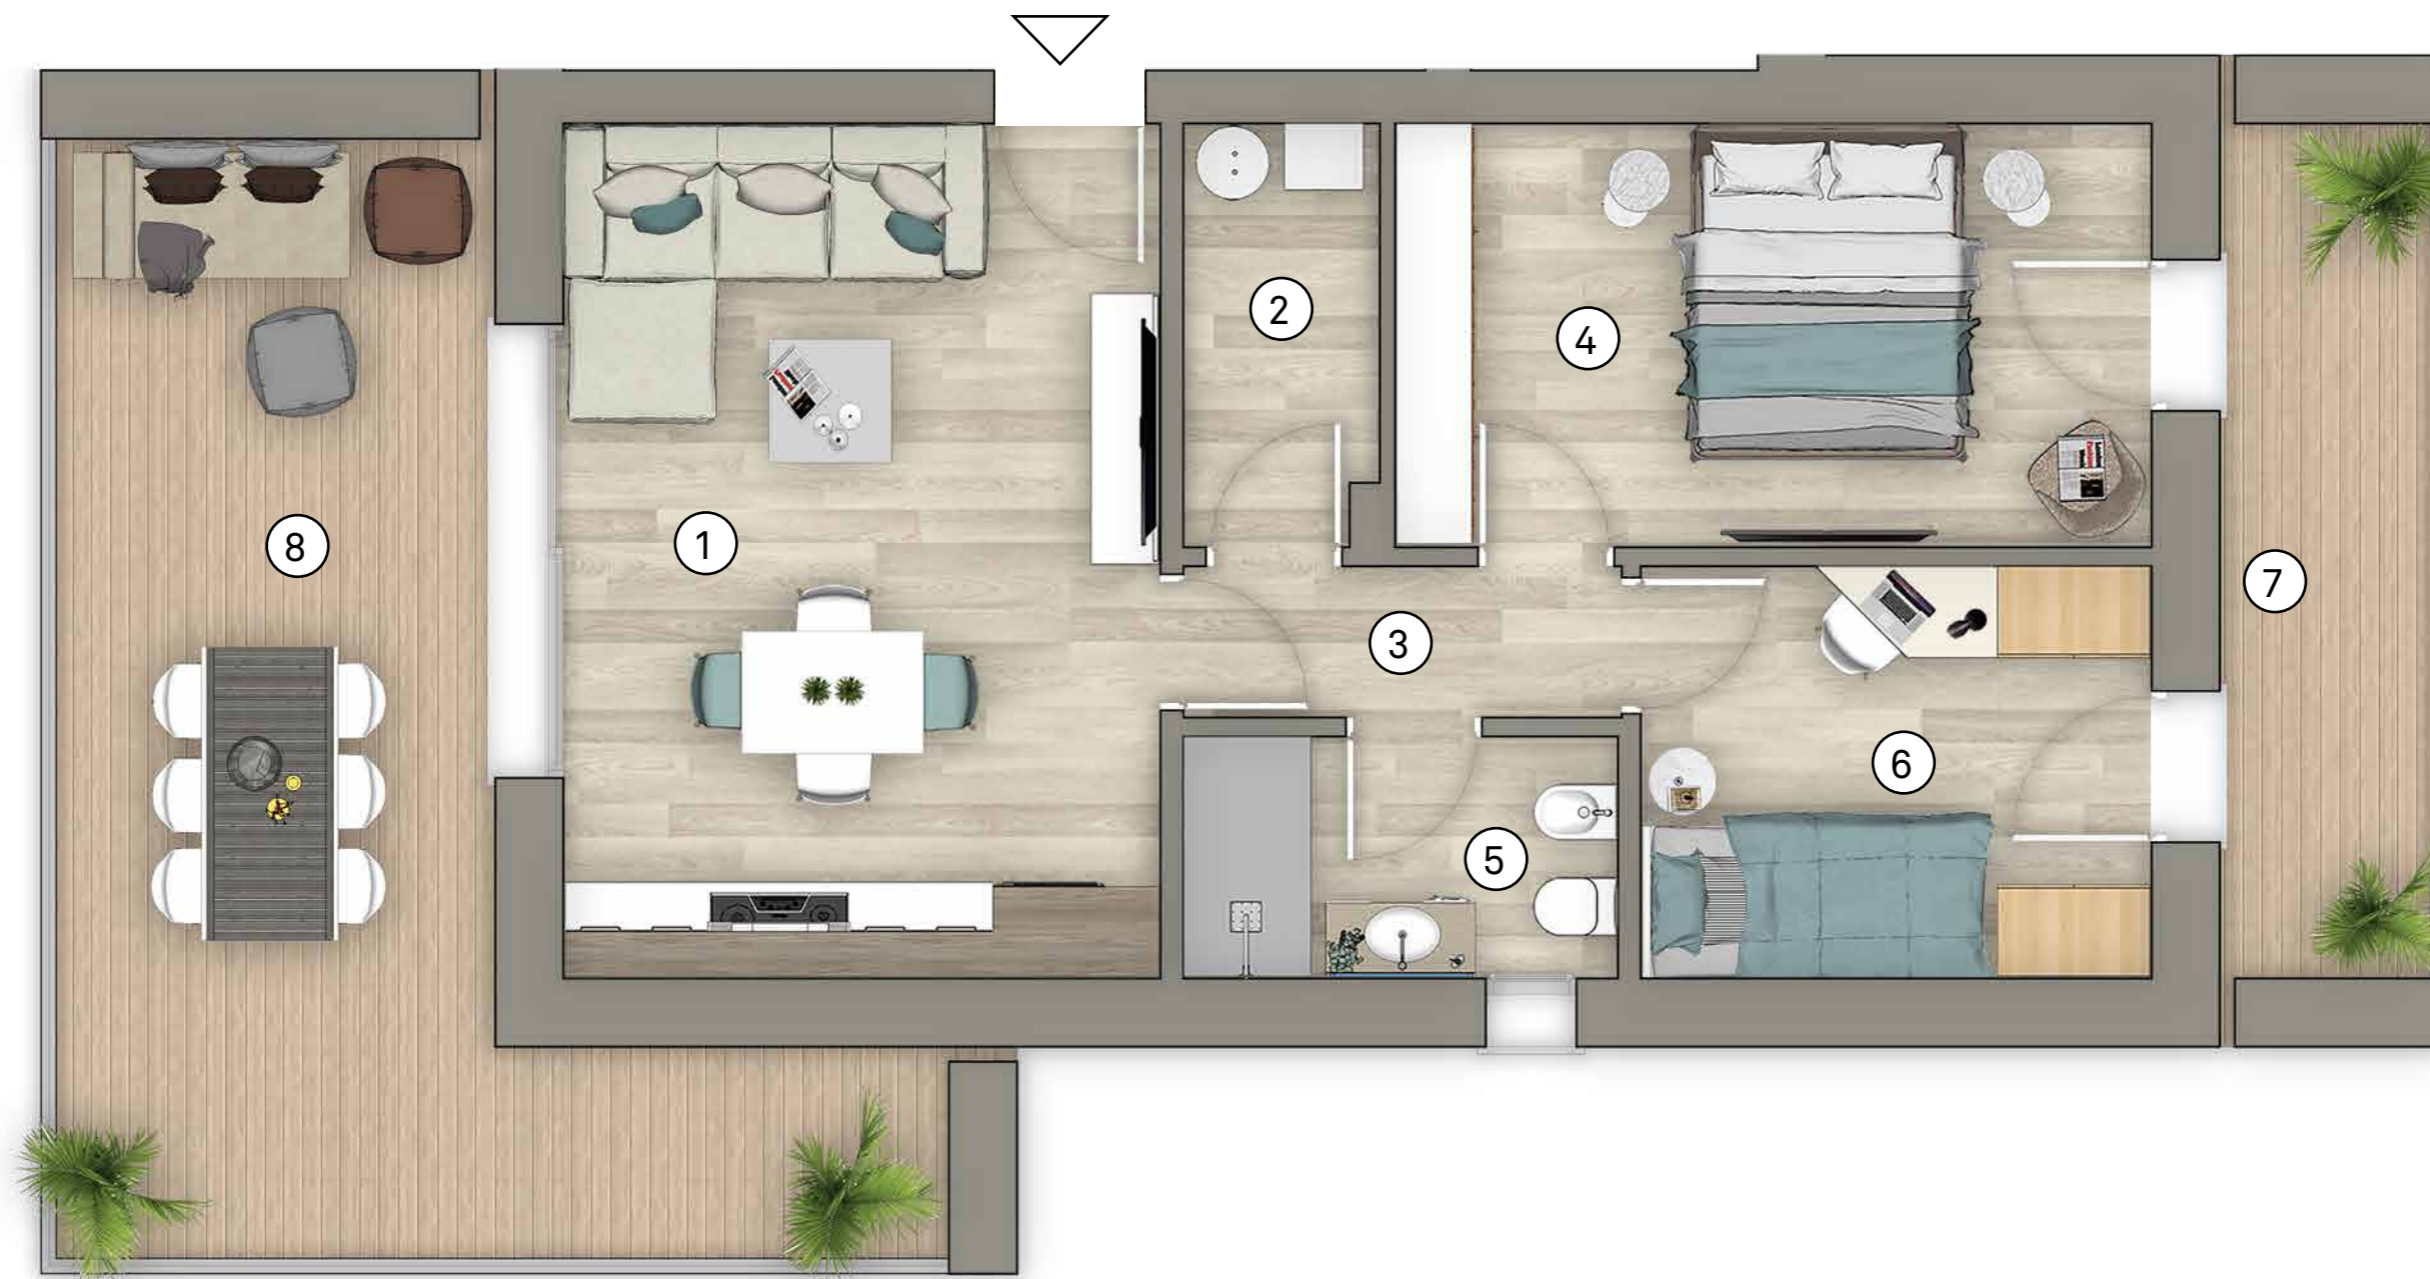

Appartamento 16

Pianta Piano Quinto

VOGUE
JESOLO

PROSPETTO EST

SCALA 1:50

SUPERFICIE TOTALE 90,15 MQ

1 Soggiorno-cucina	22,32	MQ
2 Vano tecnico	3,56	MQ
3 Disimpegno	2,90	MQ
4 Camera	14,00	MQ
5 Bagno	4,60	MQ
6 Camera	9,20	MQ
7 Terrazza	7,91	MQ
8 Terrazza	25,66	MQ